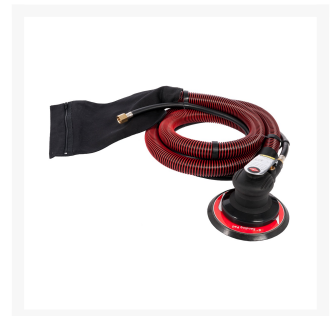

Lijadora de palma excéntrica 150 mm 1/4" 228 l/min

Product Images

Additional Information

SKU	45428
EAN 13	08712418323023
Peso (kg)	0.700000
Longitud (mm)	355
Anchura (mm)	325
Altura (mm)	110
Consumo máximo de aire a 6,3 bar (l/sec)	7.55
Consumo máximo de aire a 6,3 bar (l/min)	453
Consumo medio de aire a 6,3 bar (l/min)	228
Diámetro del disco (mm)	150
Revolución por minuto (RPM)	12.000
Carrera excéntrica (mm)	5
Presión de trabajo (bar)	6.2