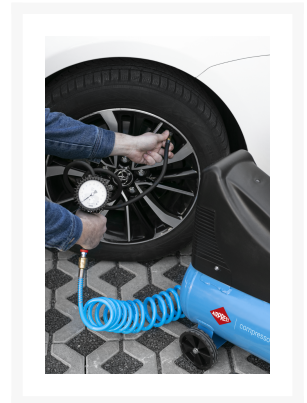

Pistola profesional con manómetro y 1m manguera CEE N 86/217

Product Images

Additional Information

SKU	42069
EAN 13	08712418335347
Conexión de aire (")	1/4
Presión máxima (bar)	10
Presión de trabajo (bar)	0 - 8