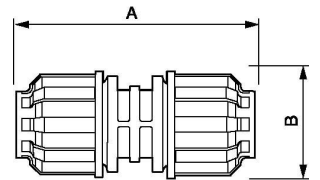

Acoplamiento recto hembra 25 mm

9ALRUN25

Detalles del producto

SKU	9ALRUN25
EAN 13	8712418282511
Longitud (mm)	104
Anchura (mm)	53
Diameter (mm)	25
Peso (kg)	0.133000
Construcción (material)	Polyamide
Presión máxima (bar)	13 at 40°C