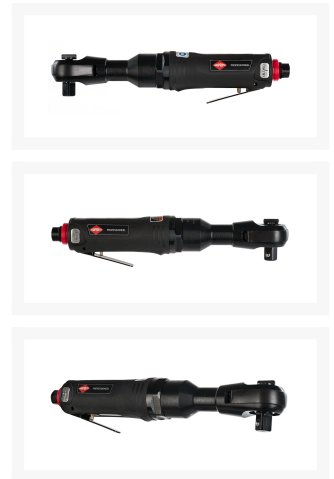

Llave de carraca neumática 122 Nm 1/2" 113 l/min

Product Images

Additional Information

SKU	45454
EAN 13	08712418346824
Peso (kg)	1.280000
Longitud (mm)	30
Anchura (mm)	55
Altura (mm)	67
Consumo medio de aire a 6,3 bar (l/min)	113
Conexión de aire (")	1/4
Tamaño del accionamiento de la toma de corriente (")	1/2
Revolución por minuto (RPM)	600
Tamaño de manguera (mm)	10 mm
Presión de trabajo (bar)	6.2
Nivel de ruido dB (A) (0 m)	91