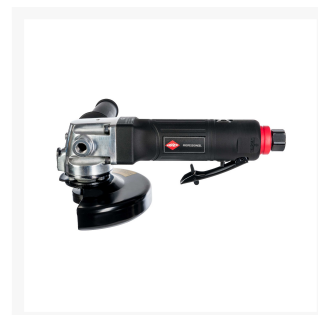

Amoladora angular neumática 125 mm 1/2" 1044 l/min

Product Images

Additional Information

SKU	45456
EAN 13	08712418346831
Peso (kg)	2.000000
Longitud (mm)	253
Anchura (mm)	180
Altura (mm)	70
Consumo medio de aire a 6,3 bar (l/min)	770
Diámetro del disco abrasivo (mm)	125
Revolución por minuto (RPM)	12.000
Potencia (kW)	1.050
Rosca de huso	M14x2.0
Tamaño de manguera (mm)	13 mm
Presión de trabajo (bar)	6.2
Consumo de aire real (l/min)	1044