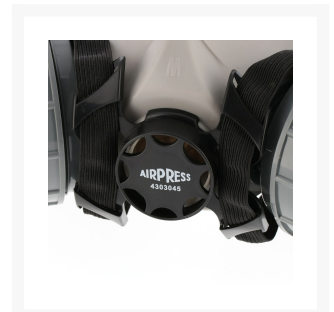

Mascarilla antipolvo PPE 3 A filtro 2 piezas

Product Images