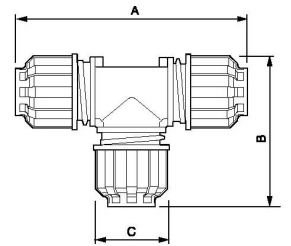

Acoplamiento en T 63 mm

9ALRTE63

Detalles del producto

| | |
|-------------------------|-----------------|
| SKU | 9ALRTE63 |
| EAN 13 | 008712418360929 |
| Longitud (mm) | 206 |
| Anchura (mm) | 150 |
| Altura (mm) | 93 |
| Diameter (mm) | 63 |
| Peso (kg) | 1.189000 |
| Construcción (material) | Polyamide |
| Presión máxima (bar) | 13 at 40°C |