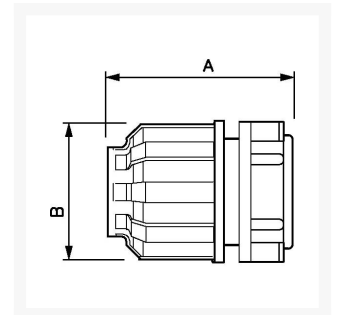

# Tapa de extremo 16 mm

## Additional Information

---

SKU	9ALRBO16
EAN 13	008712418282658
Peso (kg)	0.032000
Longitud (mm)	56
Anchura (mm)	47
Construcción (material)	Polyamide
Diámetro Ø (mm)	16
Presión máxima (bar)	13 at 40°C