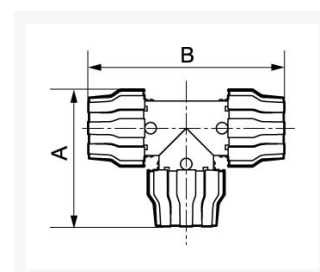

Acoplamiento en T 80 mm hembra

Product Images

Additional Information

SKU	9PPSTE80
EAN 13	87124182961740
Peso (kg)	2.534000
Longitud (mm)	255
Anchura (mm)	176
Construcción (material)	Aluminum
Diámetro Ø (mm)	80
Presión máxima (bar)	13 at 40°C