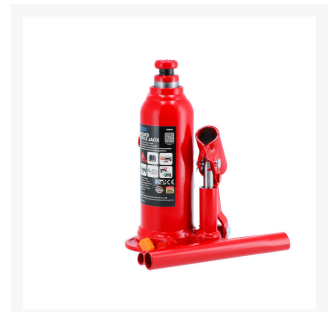

Gato hidráulico de botella 4 t 192-377 mm de elevación alta

Product Images

Additional Information

Peso (kg)	3.700000
SKU	72138-1
EAN 13	08712418290622
Capacidad de elevación (kg)	4000 kg
Altura mínima de la placa (mm)	192
Altura máxima de la placa (mm)	377
Hidráulico/a	No
Características	Number of steps of the piston : 1