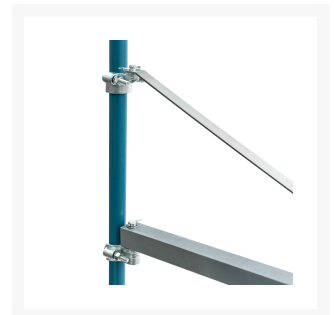

Brazo giratorio 75 - 110 cm

Product Images

Additional Information

SKU	78002
EAN 13	8712418336344
Peso (kg)	7.000000
Longitud (mm)	1100
Anchura (mm)	100
Altura (mm)	380
Longitud del brazo - extendido (mm)	1100
Longitud del brazo - sin extender (mm)	750
Capacidad máxima de carga - extendido (mm)	300
Capacidad máxima de carga - sin extender (mm)	600
Rango de giro (°)	180
Características	Montaje fácil
Material	Metal