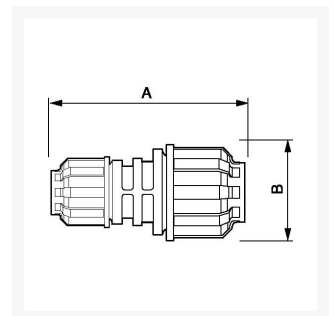

# Acoplamiento reductor 25 x 20 mm

## Additional Information

---

SKU	9ALRMR2520
EAN 13	8712418282542
Peso (kg)	0.114000
Longitud (mm)	98
Anchura (mm)	53
Construcción (material)	Polyamide
Diámetro Ø (mm)	25 x 20
Presión máxima (bar)	13 at 40°C