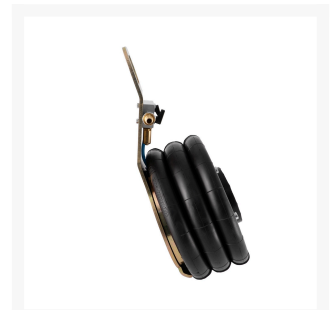

# Gato neumático de 3 toneladas con almohadillas de aire 125/365 mm \*

## Additional Information

SKU	72251
EAN 13	8712418408676
Longitud (mm)	630
Anchura (mm)	350
Altura (mm)	1230
Capacidad de elevación (kg)	3000
Altura mínima de la placa (mm)	125
Altura máxima de la placa (mm)	365
Diámetro del cojín de goma Ø (mm)	240
Hidráulico/a	No
Tamaño de la conexión (")	3/8
Presión máxima (bar)	8
Temperatura de trabajo (°C)	-20°C / +65°C
Características	* Las alturas mínima y máxima del plato están disponibles tras usarlo algunas veces. El gato llega al valor indicado después de los primeros usos. Al principio, los valores son 140/380mm. Esto es debido a la necesidad del pistón de exprimir el lubricante y el amasado de las almohadillas