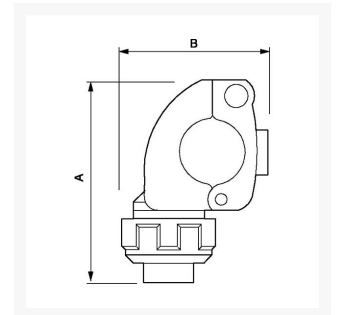

# Tapón de derivación rápida roscado 40 mm x 1/2" hembra

## Additional Information

---

|                         |                |
|-------------------------|----------------|
| SKU                     | 9AVRBT4012     |
| EAN 13                  | 08712418282481 |
| Peso (kg)               | 0.260000       |
| Altura (mm)             | 125            |
| Construcción (material) | Polyamide      |
| Diámetro Ø (mm)         | 40             |
| Presión máxima (bar)    | 13 at 40°C     |
| Tamaño de la rosca (")  | 1/2            |
| Tipo de rosca           | Hembra         |