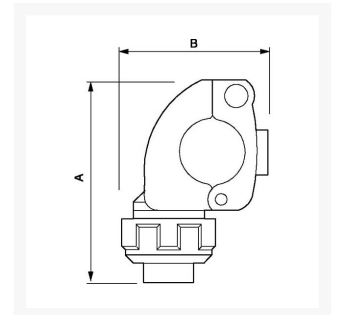

Tapón de derivación rápida roscado 40 mm x 3/4" hembra

Product Images

Additional Information

SKU	9AVRBT4027
EAN 13	08712418282498
Peso (kg)	0.300000
Altura (mm)	125
Construcción (material)	Polyamide
Diámetro Ø (mm)	40
Presión máxima (bar)	13 at 40°C
Tamaño de la rosca (")	3/4
Tipo de rosca	Hembra