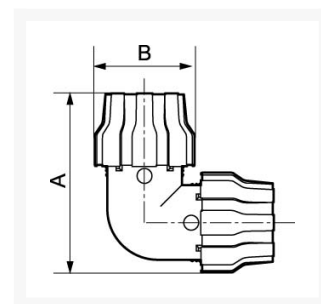

Acoplamiento de codo de aluminio 20 mm 90 grados

Product Images

Additional Information

SKU	PPS9C20
EAN 13	3660058242561
Peso (kg)	0.080000
Diámetro Ø (mm)	20
Presión máxima (bar)	13 at 40°C