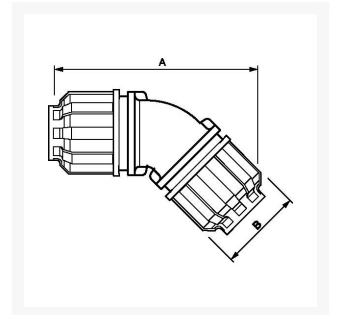

Acoplamiento de codo 20 mm 45 grados

Product Images

Additional Information

SKU	9ALR4C20
EAN 13	08712418282610
Peso (kg)	0.095000
Longitud (mm)	100
Anchura (mm)	47
Construcción (material)	Polyamide
Diámetro Ø (mm)	20
Presión máxima (bar)	13 at 40°C