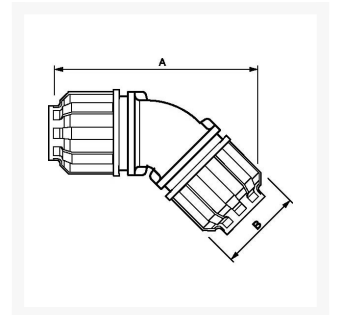

Acoplamiento de codo 25 mm 45 grados

Product Images

Additional Information

SKU	9ALR4C25
EAN 13	08712418282627
Peso (kg)	0.133000
Longitud (mm)	113
Anchura (mm)	53
Construcción (material)	Polyamide
Diámetro Ø (mm)	25
Presión máxima (bar)	13 at 40°C