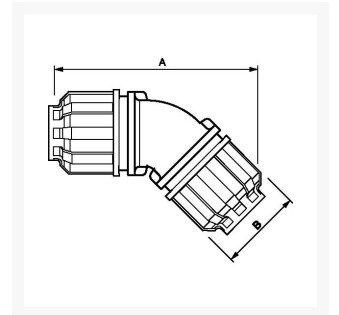

Acoplamiento de codo 32 mm 45 grados

Product Images

Additional Information

SKU	9ALR4C32
EAN 13	08712418282634
Peso (kg)	0.220000
Longitud (mm)	135
Anchura (mm)	65
Construcción (material)	Polyamide
Diámetro Ø (mm)	32
Presión máxima (bar)	13 at 40°C