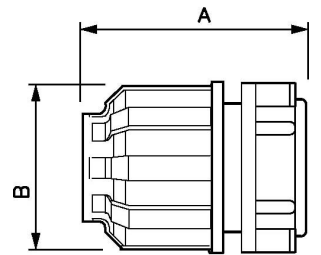

# Tapa de extremo 25 mm

9ALRBO25

## Detalles del producto

SKU	9ALRBO25
EAN 13	08712418282665
Peso (kg)	0.072000
Longitud (mm)	58
Anchura (mm)	53
Construcción (material)	Polyamide
Diámetro Ø (mm)	25
Presión máxima (bar)	13 at 40°C