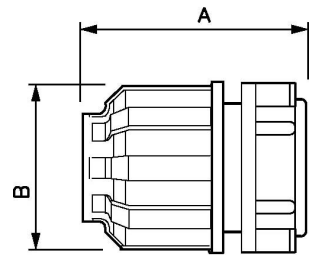

Tapa de extremo 32 mm

9ALRBO32

Detalles del producto

SKU	9ALRBO32
EAN 13	08712418282672
Peso (kg)	0.117000
Longitud (mm)	65
Anchura (mm)	65
Construcción (material)	Polyamide
Diámetro Ø (mm)	32
Presión máxima (bar)	13 at 40°C