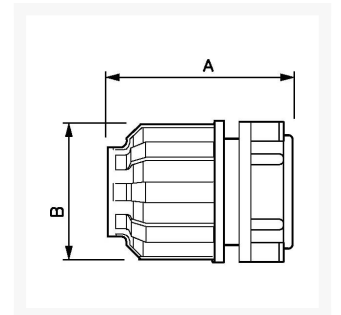

Tapa de extremo 40 mm

Product Images

Additional Information

SKU	9ALRBO40
EAN 13	08712418282689
Peso (kg)	0.197000
Longitud (mm)	76
Anchura (mm)	81
Construcción (material)	Polyamide
Diámetro Ø (mm)	40
Presión máxima (bar)	13 at 40°C