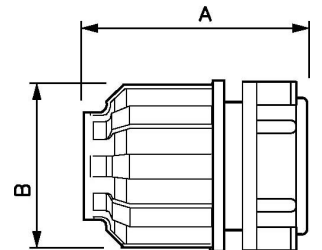

Tapa de extremo 50 mm

9ALRBO50

Detalles del producto

SKU	9ALRBO50
EAN 13	3660058060615
Peso (kg)	0.291000
Longitud (mm)	83
Anchura (mm)	93
Construcción (material)	Polyamide
Diámetro Ø (mm)	50
Presión máxima (bar)	13 at 40°C