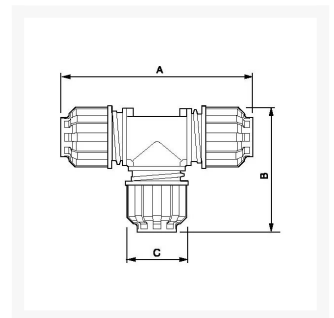

Acoplamiento en T 20 mm

Product Images

Additional Information

SKU	9ALRTE20
EAN 13	08712418282696
Peso (kg)	0.149000
Longitud (mm)	124
Anchura (mm)	47
Altura (mm)	83
Construcción (material)	Polyamide
Diámetro Ø (mm)	20
Presión máxima (bar)	13 at 40°C