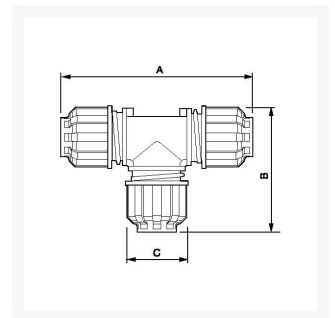

Acoplamiento en T 32 mm

Product Images

Additional Information

SKU	9ALRTE32
EAN 13	08712418282719
Peso (kg)	0.426000
Longitud (mm)	158
Anchura (mm)	65
Altura (mm)	107
Construcción (material)	Polyamide
Diámetro Ø (mm)	32
Presión máxima (bar)	13 at 40°C