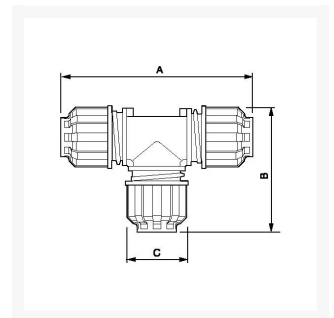

Acoplamiento en T 40 mm

Product Images

Additional Information

SKU	9ALRTE40
EAN 13	08712418282726
Peso (kg)	0.563000
Longitud (mm)	182
Anchura (mm)	80
Altura (mm)	129
Construcción (material)	Polyamide
Diámetro Ø (mm)	40
Presión máxima (bar)	13 at 40°C