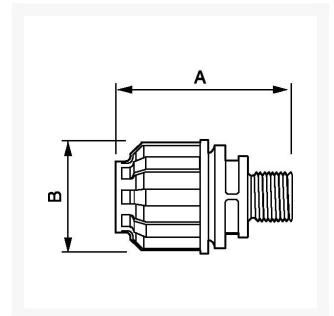

Acoplamiento de pezón 20 mm 3/4" macho

Product Images

Additional Information

SKU	9ALRPM2027
EAN 13	08712418282795
Peso (kg)	0.059000
Longitud (mm)	66
Anchura (mm)	47
Construcción (material)	Polyamide
Diámetro Ø (mm)	20
Presión máxima (bar)	13 at 40°C
Tamaño de la rosca (")	3/4
Tipo de rosca	Macho