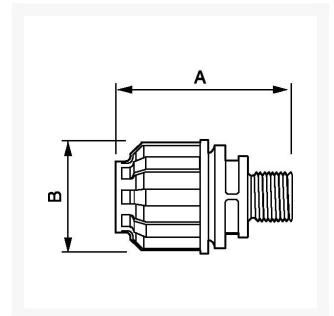

Acoplamiento de pezón 25 mm 3/4" macho

Product Images

Additional Information

SKU	9ALRPM2527
EAN 13	08712418282818
Peso (kg)	0.075000
Longitud (mm)	71
Anchura (mm)	53
Construcción (material)	Polyamide
Diámetro Ø (mm)	25
Presión máxima (bar)	13 at 40°C
Tamaño de la rosca (")	3/4
Tipo de rosca	Macho