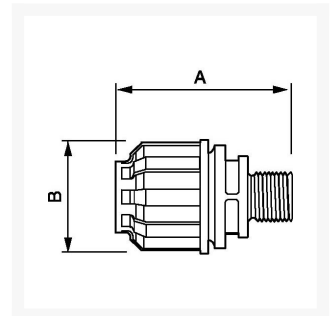

Acoplamiento de pezón 25 mm 1" macho

Product Images

Additional Information

SKU	9ALRPM2534
EAN 13	08712418282825
Peso (kg)	0.077000
Longitud (mm)	71
Anchura (mm)	53
Construcción (material)	Polyamide
Diámetro Ø (mm)	25
Presión máxima (bar)	13 at 40°C
Tamaño de la rosca (")	1
Tipo de rosca	Macho