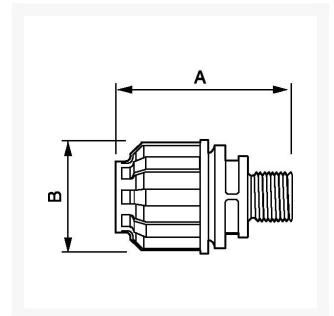

Acoplamiento de pezón 32 mm 1" macho

Product Images

Additional Information

SKU	9ALRPM3234
EAN 13	08712418282832
Peso (kg)	0.121000
Longitud (mm)	82
Anchura (mm)	65
Construcción (material)	Polyamide
Diámetro Ø (mm)	32
Presión máxima (bar)	13 at 40°C
Tamaño de la rosca (")	1
Tipo de rosca	Macho