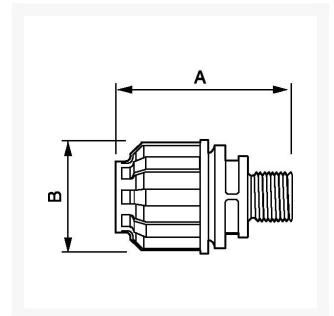

# Acoplamiento de pezón 32 mm 1 1/4" macho

## Additional Information

---

SKU	9ALRPM3242
EAN 13	3660058061520
Peso (kg)	0.122000
Longitud (mm)	82
Anchura (mm)	65
Construcción (material)	Polyamide
Diámetro Ø (mm)	32
Presión máxima (bar)	13 at 40°C
Tamaño de la rosca (")	1 1/4
Tipo de rosca	Macho