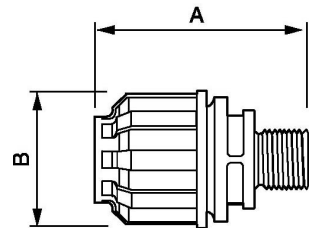

Acoplamiento de pezón 40 mm 1 1/4" macho

9ALRPM4042

Detalles del producto

SKU	9ALRPM4042
EAN 13	08712418282856
Peso (kg)	0.201000
Longitud (mm)	97
Anchura (mm)	80
Construcción (material)	Polyamide
Diámetro Ø (mm)	40
Presión máxima (bar)	13 at 40°C
Tamaño de la rosca (")	1 1/4
Tipo de rosca	Macho