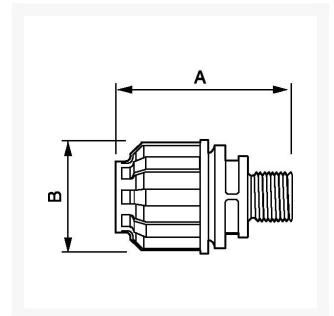

Acoplamiento de pezón 40 mm 1 1/2" macho

Product Images

Additional Information

SKU	9ALRPM4049
EAN 13	08712418293593
Peso (kg)	0.203000
Longitud (mm)	97
Anchura (mm)	80
Construcción (material)	Polyamide
Diámetro Ø (mm)	40
Presión máxima (bar)	13 at 40°C
Tamaño de la rosca (")	1 1/2
Tipo de rosca	Macho