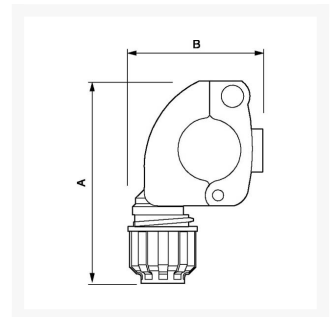

Tapón reductor de derivación rápida 63 x 20 mm

Product Images

Additional Information

| | |
|-------------------------|---------------|
| SKU | 9ALRBP6320 |
| EAN 13 | 3660058060691 |
| Peso (kg) | 0.365000 |
| Longitud (mm) | 118 |
| Altura (mm) | 147 |
| Construcción (material) | Polyamide |
| Diámetro Ø (mm) | 63 x 20 |
| Presión máxima (bar) | 13 at 40°C |