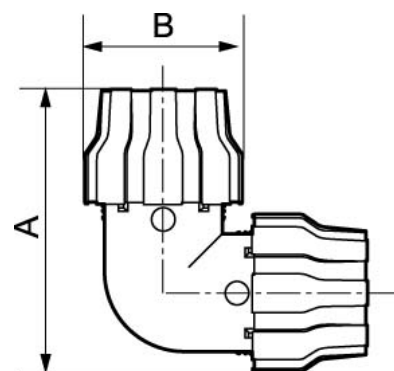

# Acoplamiento de codo de aluminio 32 mm 90 grados

PPS9C32

## Detalles del producto

SKU	PPS9C32
EAN 13	3660058242585
Longitud (mm)	106
Anchura (mm)	56
Diameter (mm)	32
Peso (kg)	0.280000
Construcción (material)	Aluminio
Presión máxima (bar)	13 at 40°C