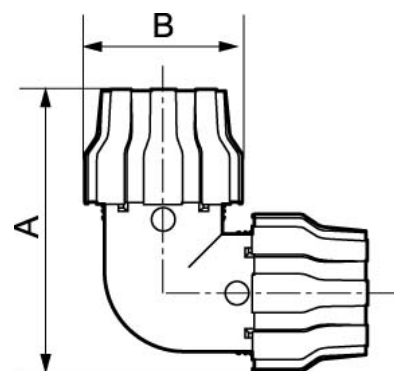

Acoplamiento de codo de aluminio 40 mm 90 grados

PPS9C40

Detalles del producto

| | |
|----------------------|---------------|
| SKU | PPS9C40 |
| EAN 13 | 3660058242592 |
| Peso (kg) | 0.420000 |
| Longitud (mm) | 129 |
| Anchura (mm) | 66 |
| Diámetro Ø (mm) | 40 |
| Presión máxima (bar) | 13 at 40°C |