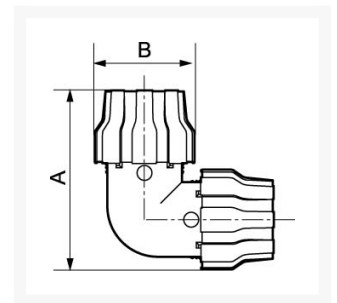

Acoplamiento de codo de aluminio 63 mm 90 grados

Product Images

Additional Information

SKU	PPS9C63
EAN 13	3660058240529
Peso (kg)	1.050000
Longitud (mm)	177
Anchura (mm)	98
Construcción (material)	Aluminum
Diámetro Ø (mm)	63
Presión máxima (bar)	13 at 40°C