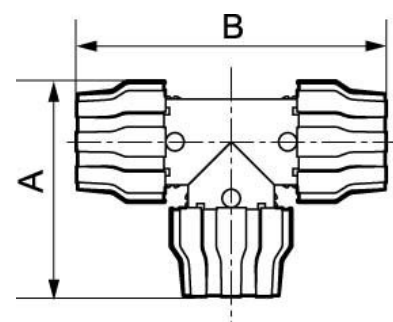

Acoplamiento en T 20 mm hembra

9PPSTE20

Detalles del producto

SKU	9PPSTE20
EAN 13	3660058242660
Longitud (mm)	100
Anchura (mm)	69
Diameter (mm)	20
Peso (kg)	0.120000
Construcción (material)	Aluminio
Presión máxima (bar)	13 at 40°C