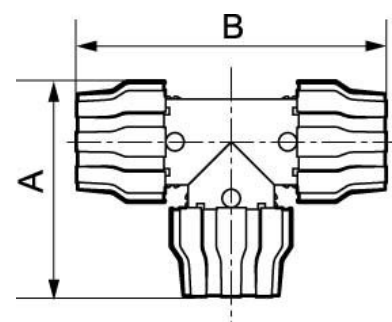

Acoplamiento en T 20 mm hembra

9PPSTE20

Detalles del producto

SKU	9PPSTE20
EAN 13	3660058242660
Longitud (mm)	100
Anchura (mm)	69
Diameter (mm)	20
Peso (kg)	0.120000
Construcción (material)	Aluminio
Presión máxima (bar)	13 at 40°C