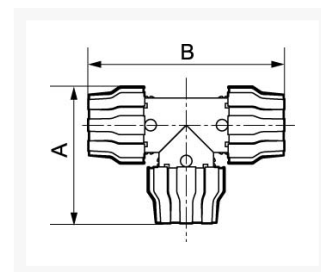

Acoplamiento en T 40 mm hembra

Product Images

Additional Information

SKU	9PPSTE40
EAN 13	3660058242691
Peso (kg)	0.590000
Longitud (mm)	192
Anchura (mm)	122
Construcción (material)	Aluminum
Diámetro Ø (mm)	40
Presión máxima (bar)	13 at 40°C