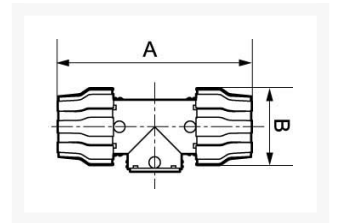

Acoplamiento en T hembra 1" 32 mm

Product Images

Additional Information

SKU	9PPSTT3234
EAN 13	3660058242967
Peso (kg)	0.320000
Longitud (mm)	156
Anchura (mm)	56
Construcción (material)	Aluminum
Diámetro Ø (mm)	32
Presión máxima (bar)	13 at 40°C
Tamaño de la rosca (")	1
Tipo de rosca	Hembra