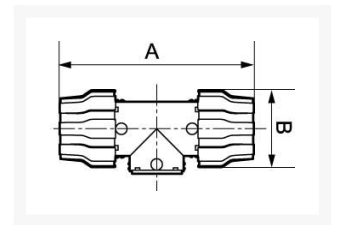

Acoplamiento en T hembra 2" 63 mm

Product Images

Additional Information

SKU	9PPSTT6360
EAN 13	3660058240635
Peso (kg)	1.150000
Longitud (mm)	255
Anchura (mm)	98
Construcción (material)	Aluminum
Diámetro Ø (mm)	63
Presión máxima (bar)	13 at 40°C
Tamaño de la rosca (")	2
Tipo de rosca	Hembra