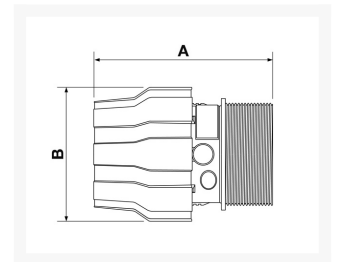

Acoplamiento/boquilla de aluminio 40 mm 1 1/2" macho

Product Images

Additional Information

SKU	9PPSMM4049
EAN 13	8712418308570
Peso (kg)	0.220000
Longitud (mm)	93
Anchura (mm)	66
Construcción (material)	Aluminum
Diámetro Ø (mm)	40
Presión máxima (bar)	13 at 40°C
Tamaño de la rosca (")	1 1/2
Tipo de rosca	Macho