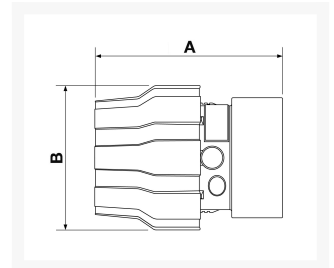

Acoplamiento de manguito de aluminio 25 mm 3/4" hembra

Product Images

Additional Information

SKU	9PPSMF2527
EAN 13	8712418308839
Peso (kg)	0.070000
Longitud (mm)	64
Anchura (mm)	46
Construcción (material)	Aluminum
Diámetro Ø (mm)	25
Presión máxima (bar)	13 at 40°C
Tamaño de la rosca (")	3/4
Tipo de rosca	Hembra