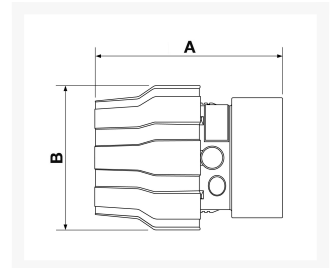

# Acoplamiento de tubos de aluminio diá. 25 mm 1" GW hembra

## Additional Information

---

SKU	PPSMF2534
EAN 13	3660058243155
Peso (kg)	0.070000
Longitud (mm)	64
Anchura (mm)	46
Construcción (material)	Aluminum
Diámetro Ø (mm)	25
Presión máxima (bar)	13 at 40°C
Tamaño de la rosca (")	1
Tipo de rosca	Hembra