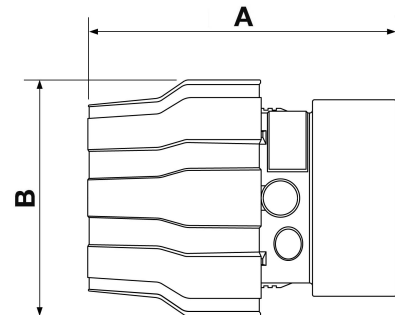

Acoplamiento de manguito de aluminio 32 mm 1 1/4" hembra

9PPSMF3242

Detalles del producto

SKU	9PPSMF3242
EAN 13	08712418329988
Peso (kg)	0.160000
Longitud (mm)	82
Anchura (mm)	56
Construcción (material)	Aluminum
Diámetro Ø (mm)	32
Presión máxima (bar)	13 at 40°C
Tamaño de la rosca (")	1 1/4
Tipo de rosca	Hembra