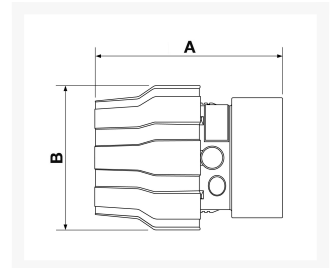

Acoplamiento de manguito de aluminio 40 mm 1 1/2" hembra

Product Images

Additional Information

SKU	9PPSMF4049
EAN 13	3660058243179
Peso (kg)	0.220000
Longitud (mm)	93
Anchura (mm)	66
Construcción (material)	Aluminum
Diámetro Ø (mm)	40
Presión máxima (bar)	13 at 40°C
Tamaño de la rosca (")	1 1/2
Tipo de rosca	Hembra