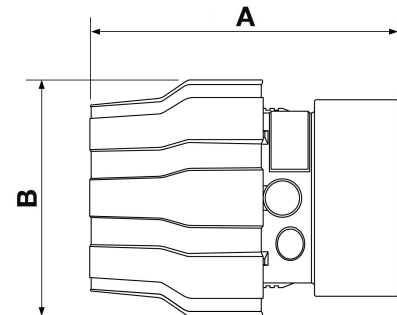

Acoplamiento de manguito de aluminio 63 mm 2 1/2" hembra

9PPSMF6376

Detalles del producto

SKU	9PPSMF6376
EAN 13	8712418360196
Peso (kg)	0.550000
Longitud (mm)	129
Anchura (mm)	98
Construcción (material)	Aluminum
Diámetro Ø (mm)	63
Presión máxima (bar)	13 at 40°C
Tamaño de la rosca (")	2 1/2
Tipo de rosca	Hembra