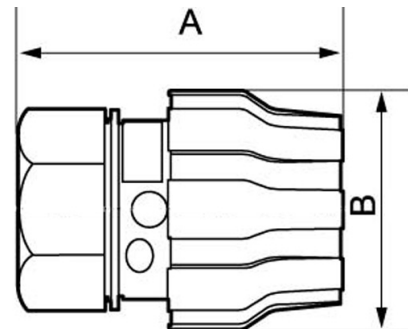

# Tapón de extremo de aluminio hembra 32 mm

PPSBO32

## Detalles del producto

SKU	PPSBO32
EAN 13	3660058242639
Peso (kg)	0.330000
Longitud (mm)	89
Anchura (mm)	56
Construcción (material)	Aluminum
Diámetro Ø (mm)	32
Presión máxima (bar)	13 at 40°C