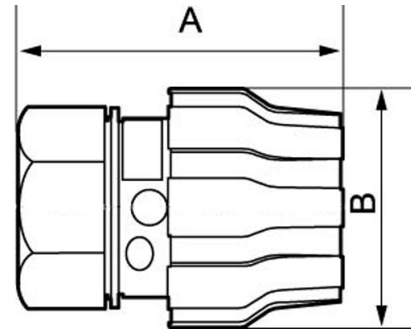

Tapón de extremo de aluminio hembra 40 mm

PPSBO40

Detalles del producto

SKU	PPSBO40
EAN 13	3660058242646
Peso (kg)	0.410000
Longitud (mm)	106
Anchura (mm)	66
Construcción (material)	Aluminum
Diámetro Ø (mm)	40
Presión máxima (bar)	13 at 40°C