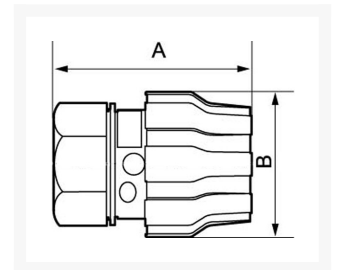

# Tapón de extremo de aluminio hembra 50 mm

## Additional Information

---

SKU	PPSBO50
EAN 13	3660058242653
Peso (kg)	0.690000
Longitud (mm)	112
Anchura (mm)	82
Construcción (material)	Aluminum
Diámetro Ø (mm)	50
Presión máxima (bar)	13 at 40°C